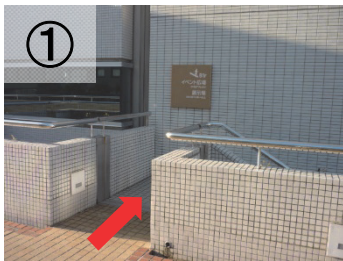

大宮駅西口から展示場へのアクセス（屋外イベント広場経由）

① 歩行者デッキから階段で、イベント広場・展示場方向へ下ります。

② 階段を下ります。

③ 下りたら、階段を回り込むように左手に進みます。

④ 階段脇を過ぎると左手にイベント広場へ通じる階段があります。

⑤ 階段で、イベント広場へ下ります。

⑥ 階段下の左手に展示場出入口が見えます。

⑦ 左手に地下1階展示場出入口があります。