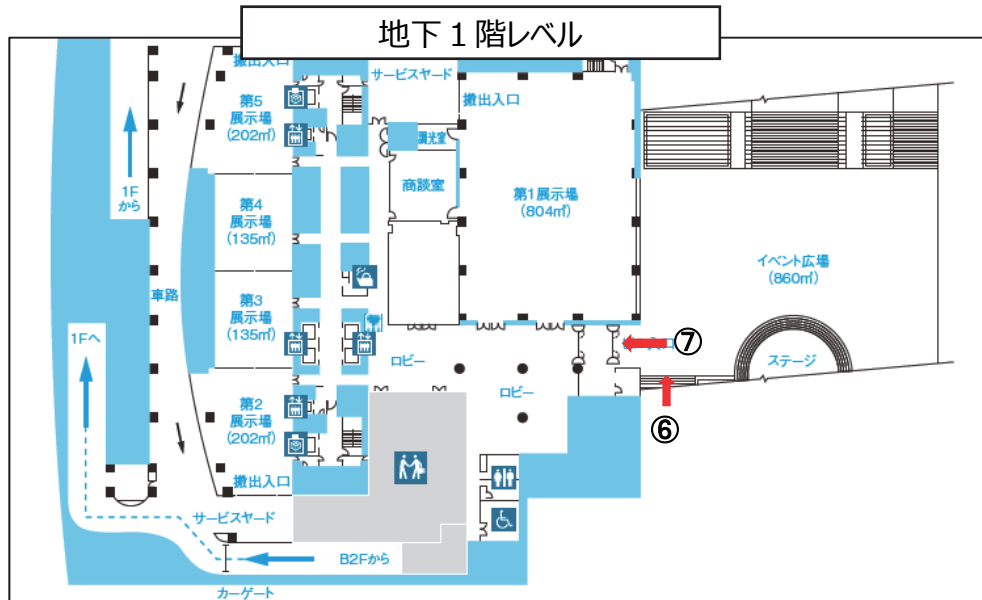

大宮駅西口から展示場へのアクセス（屋外イベント広場経由）

① 歩行者デッキから階段で、イベント広場・展示場方向へ下ります。

② 階段を下ります。

③ 下りたら、階段を回り込むように左手に進みます。

④ 階段脇を過ぎると左手にイベント広場へ通じる階段があります。

⑤ 階段で、イベント広場へ下ります。

⑥ 階段下の左手に展示場出入口が見えます。

⑦ 左手に地下1階展示場出入口があります。