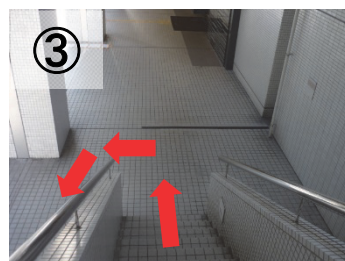

大宮駅西口から展示場へのアクセス（屋外イベント広場経由）

① 歩行者デッキから階段で、イベント広場・展示場方向へ下ります。

② 階段を下ります。

③ 下りたら、階段を回り込むように左手に進みます。

④ 階段脇を過ぎると左手にイベント広場へ通じる階段があります。

⑤ 階段で、イベント広場へ下ります。

⑥ 階段下の左手に展示場出入口が見えます。

⑦ 左手に地下1階展示場出入口があります。