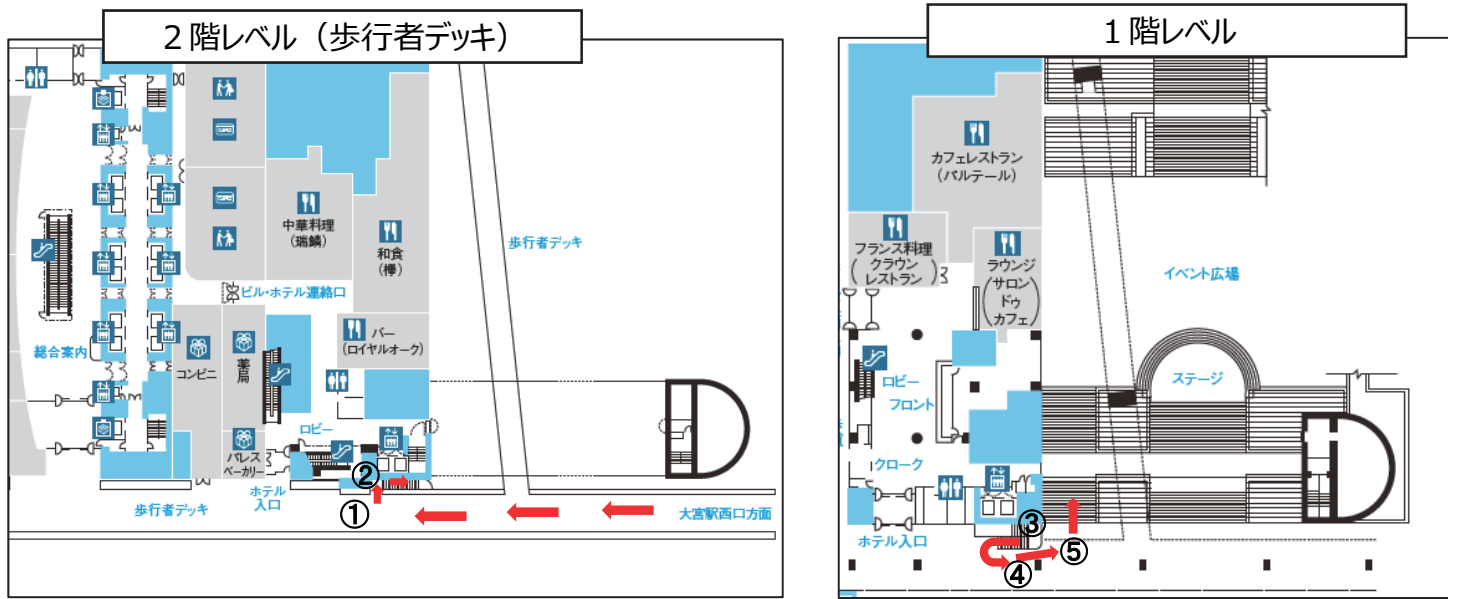

大宮駅西口から展示場へのアクセス（屋外イベント広場経由）

① 歩行者デッキから階段で、イベント広場・展示場方向へ下ります。

② 階段を下ります。

③ 下りたら、階段を回り込むように左手に進みます。

④ 階段脇を過ぎると左手にイベント広場へ通じる階段があります。

⑤ 階段で、イベント広場へ下ります。

⑥ 階段下の左手に展示場出入口が見えます。

⑦ 左手に地下1階展示場出入口があります。